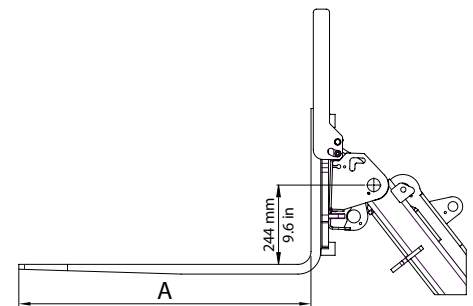

Die Palettengabel eignet sich hervorragend für den sicheren und schnellen Transport sämtlicher Palettengrößen. Die Gabeln sind aus hochfestem Stahl und in mehreren Längenvarianten passend zu Ihrem Modell verfügbar. Der Gabelrahmen ist darauf ausgelegt die Breite zwischen den Gabeln bis zu 1 m / 39 in (70 cm / 27,6 in bei C895120) variieren zu können. Ein optionaler Verriegelungsbolzen kann für zusätzliche Sicherheit garantieren. MultiOne Maschinen sind aufgrund ihrer präzisen Lenkung und Antriebssteuerung eine ausgezeichnete zur Handhabung von Ladegütern geeignet.

Modell	Gabellänge (A)	Hubkapazität	Breite	Höhe	Gewicht	Artikelnr.
80 (Rahmen mit Gabeln)	80 cm (31.5 in)	250 kg (551 lbs)	70 cm (27,6 in)	38 kg (84 lbs)	C895120	
Frame (ohne Gabeln) ¹	/	bis zu 1200 kg (2646 lbs)	100 cm (39,4 in)	31 kg (68 lbs)	C890330	
Frame HD (ohne Gabeln) ²	/	bis zu 2000 kg (4408 lbs)	100 cm (39,4 in)	43 kg (95 lbs)	C890335	
90 (Gabelpaar) ³	90 cm (35.4 in)	1000 kg (2204 lbs)	/	54 kg (119 lbs)	C890331	
110 (Gabelpaar) ³	110 cm (43.3 in)	1200 kg (2646 lbs)	/	68 kg (150 lbs)	C890332	
120 (Gabelpaar) ⁴	120 cm (47.3 in)	2000 kg (4408 lbs)	/	104 kg (230 lbs)	C890333	