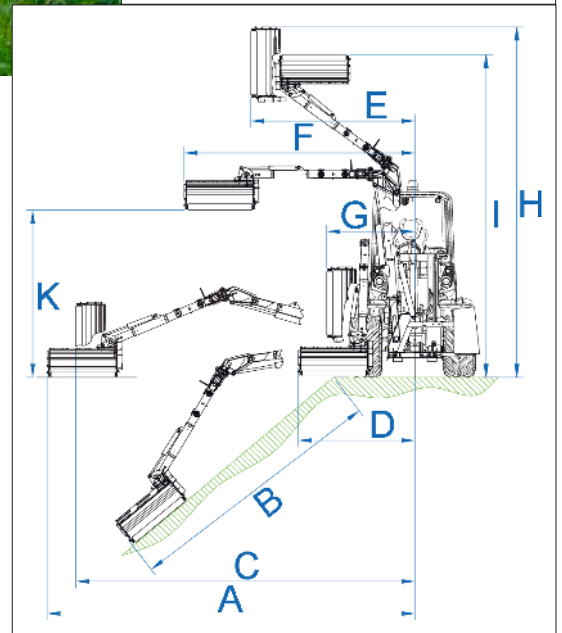

SEITENARM MIT SCHLEGELMÄHER DZ2

<http://tiny.cc/sideflailmower>

MERKMALE & VORZÜGE

- Herausragende Sicht auf den gesamten Arbeitsbereich
- Kompakte Bauweise mit großer Reichweite

MultiOne's Seitenarm mit Schlegelmäher ermöglicht es Ihnen mit dem flexiblen Schneidkopf Wasserufer, Gräben, steile Hänge und andere schwer zugängliche Orte sicher zu erreichen. Dieser Mäher nutzt ein Zwei-Elemente-System: ein steuerbarer Seitenarm der mit einem der beiden Mähaufsätze betrieben werden kann. Das lässt Ihnen die Wahl zwischen einem Schlegelmäher für dichtes Unterholz oder einen traditionellen Rasenmäher für ein optisch schönes Ergebnis bei kurzem Gras. Der Schlegelmäher ist mit einer Proportionalsteuerung für ruhige und präzise Bewegungen des Hubarms und Mähaufsatzes ausgestattet. Das DZ2 Modell kann auf den MultiOne Serien 6 bis 10 verbaut werden.

Anmerkung: Der Teleskoparm mit Schwimmstellung wird benötigt.

Abmessungen (cm / in)

Modell	A	B	C	D	E	F	G	H	I	K
Schlegelmäher 80	315 124	190 74.8	265 104.3	185 72.8	155 61	215 84.6	135 53.1	375 147.6	325 128	135 53.1
Schlegelmäher 100	335 132	210 82.7	265 104.3	205 80.7	155 61	235 92.5	135 53.1	395 155.5	325 128	135 53.1

Auslegermähwerk	Max. Verlängerung	Schnittbreite	Schneiden	Gewicht	Artikelnr.
Schlegelmäher DZ2(*)	3,5 m (11.5 ft)	/	/	486 kg (1072 lbs)	C890600
Schlegelmäher 80 Ausleger	/	80 cm (31.5 in)	16	105 kg (232 lbs)	C890611
Schlegelmäher 100 Ausleger	/	100 cm (39.4 in)	20	155 kg (342 lbs)	C890612