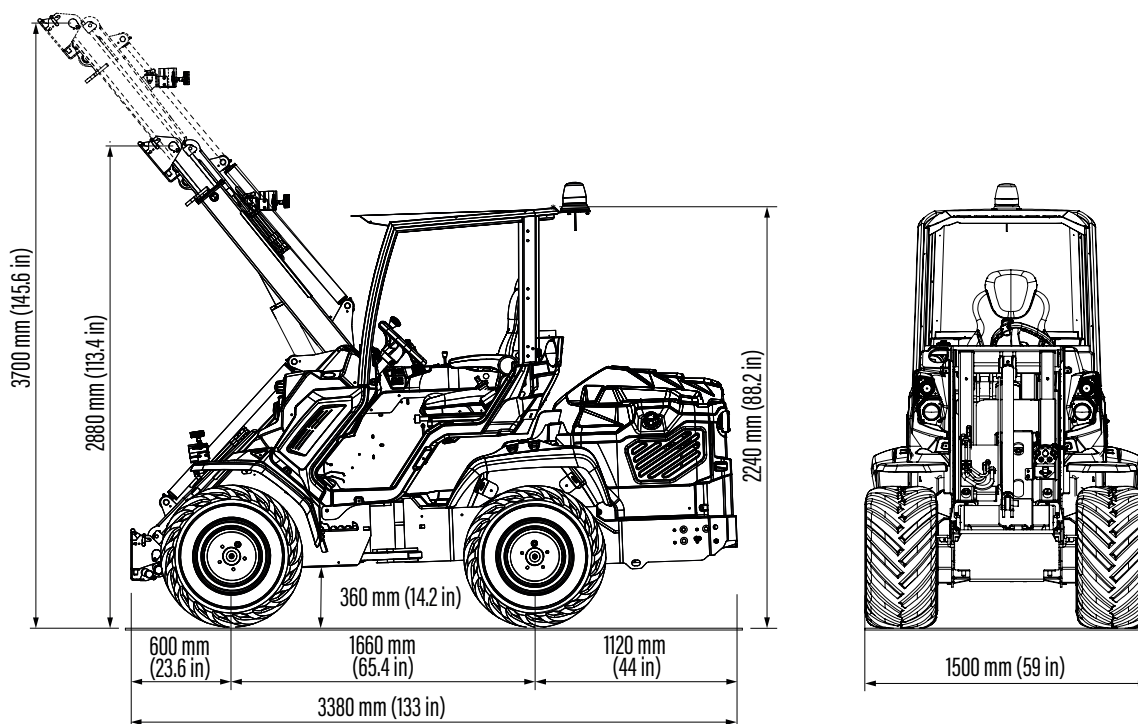

SERIE 11: 11.6 K

<http://tiny.cc/11seriesEN>**NEU**

 MAX. HUBKRAFT 2.540 kg	 LEISTUNG 57 PS	 GESCHWINDIGKEIT 30 km/h	 ZUSATZHYDRAULIK 84 l/min	 HUBHÖHE 3,70 m
--	--	---	--	--

**CRUISE
CONTROL****ONE
DRIVE****ACI
ATTACHMENT
CONTROL
INTERFACE**

Modell	11.6 K STAGE V
Motor	Kohler KDI 1903 TCR - 3 Zylinder - 1.861 ccm - Turbo Common Rail Dieselmotor
Emissionsstandard	Stage V
Leistung / Drehmoment	57 PS / 225 Nm bei 1.500 U/min
Kraftstoff	Diesel
Fahrantrieb	Hydrostatisch mit OneDrive-System
Höchstgeschwindigkeit ⁽¹⁾	15-30 km/h
Zusatzhydraulik	84 l/min
Hubhöhe	3,70 m
Maximale Hubkraft ⁽²⁾	2.540 kg
Ausbrechkraft / 50 cm	3.000 kg
Schubkraft (c)	2.650 kgf
Durchschnittlicher Bodendruck (Standardbereifung)	932 kg/m ²
Wendekreis: Innen/Außen	1.135/2.635 mm
Standardbereifung (Traktorprofil)	380/55-17
Gewicht ab	2.320 kg
Artikelnummer	C968100

Reifengröße	Gesamthöhe	Gesamtbreite
380/55-17	2.240 mm	1.500 mm
400/50-15 (31x15.50-15)	2.215 mm	1.500 mm

SERIENAUSSTATTUNG

- Kohler KDI 1903 TCR, 3 Zylinder, Turbo Common Rail Dieselmotor, 1.861 ccm, wassergekühlt, elektrischer Anlasser
- Erfüllt Abgasnorm Stage V
- Dieselrußpartikelfilter
- **OneDrive System:** Allradantrieb mit DBS Dynamic Block System, Tempomat und Anti-Spinning-Ventil
- ETC - Elektronische Drosselsteuerung
- ACI mit Multifunktions-Joystick (22 Funktionen)
- Unzerbrechliche Maschinenverkleidung
- 2-Fahrstufensystem
- Hi-Flow System
- Hydraulisch vorgesteuerte Verstellpumpe
- Lamellenfeststellbremse
- Doppel-H-Hubarm mit Teleskophubarm und Parallelführung
- Hocheffiziente Radialkolben und Schwerlast-Radnabenmotoren
- Direkter Allradantrieb
- Hydraulikölkühler
- Multi-Connector
- ROPS-FOPS Stufe I
- LCD-Display mit programmierten Wartungsintervallen
- Zwei Arbeitsscheinwerfer
- Ergonomischer, beheizbarer Schwingsitz, verstellbar, mit Armlehnen und Sicherheitsgurt