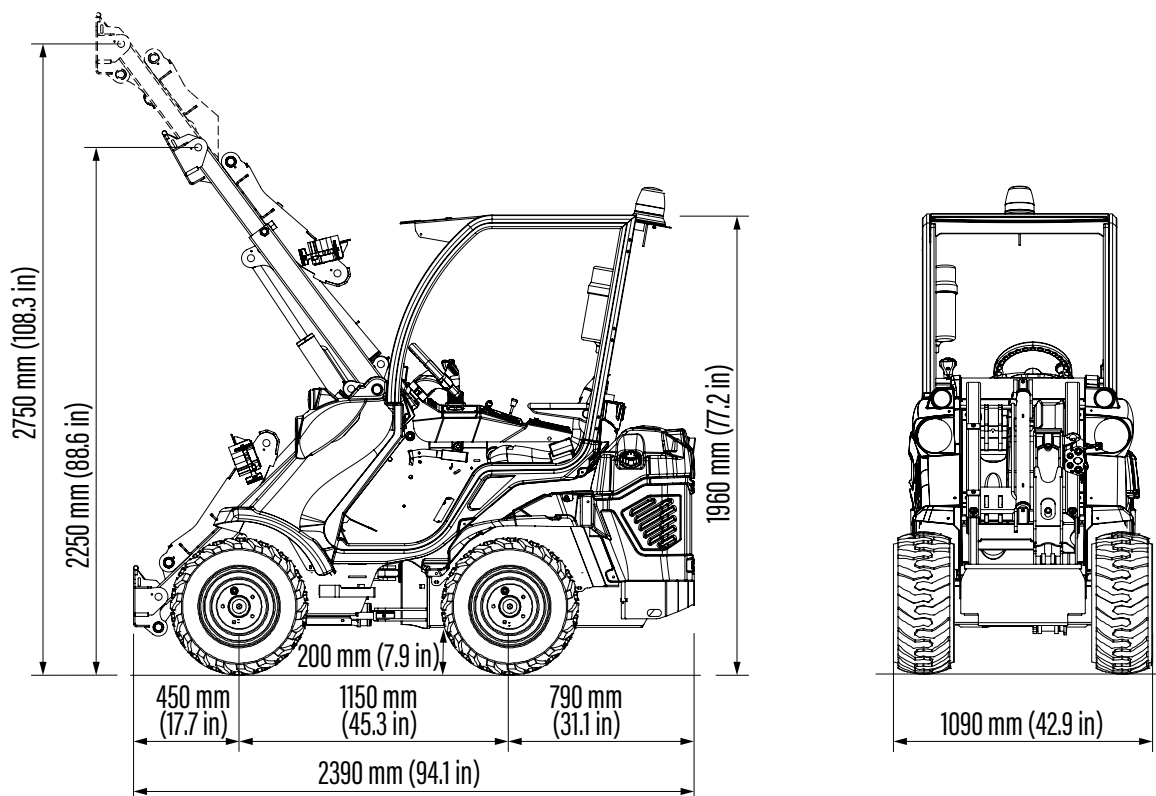

SERIE 5: 5.3 K

<http://tiny.cc/5seriesEN>

ACI
ATTACHMENT
CONTROL
INTERFACE

| Modell | 5.3 K |
|---|------------------------------------|
| Motor | Kubota D1305, 3 Zylinder - 1261 cc |
| Emissionsstandard | Stage V und Tier 4 Final |
| Leistung / Drehmoment | 25 PS / 85 Nm bei 1.700 U/min |
| Kraftstoff | Diesel |
| Fahrtrieb | Hydrostatisch |
| Höchstgeschwindigkeit ⁽¹⁾ | 12,5 km/h |
| Zusatzhydraulik | 50 l/min |
| Hubhöhe | 2,75 m |
| Maximale Hubkraft ⁽²⁾ | 1.030 kg |
| Ausbrechkraft / 50 cm | 800 kg |
| Schubkraft (c) | 900 kgf |
| Durchschnittlicher Bodendruck (Standardbereifung) | 854 kg/m ² |
| Wendekreis: Innen/Außen | 800/2.000 mm |
| Standardbereifung (Traktorprofil) | 23x10.50-12 ET-25 |
| Gewicht ab | 1.070 kg |
| Artikelnummer | C977038 |

⁽¹⁾ Maximale Geschwindigkeit auf ebener Fläche (ohne Anbaugerät, mit größtmöglichem Reifendurchmesser)

⁽²⁾ Maximale Hublast, inklusive Gewicht des Anbaugerätes.

(Bitte beachten Sie das Lastdiagramm im Benutzerhandbuch)

| Reifengröße | Gesamthöhe | Gesamtbreite |
|-------------------|------------|--------------|
| 23x8.50-12 | 1.960 mm | 980 mm |
| 23x10.50-12 ET-25 | 1.960 mm | 1.090 mm |
| 27x8.50-15 | 2.010 mm | 1.000 mm |
| 26x12.00-12 ET-50 | 1.998 mm | 1.200 mm |

SERIENAUSSTATTUNG

- Kubota D1305, 3 Zyl., Dieselmotor, 1261 ccm, wassergekühlt, elektrischer Anlasser
- Erfüllt Abgasnormen Stage V und Tier 4 Final
- Hi-Flow System
- ACI mit Multifunktions-Joystick (22 Funktionen)
- Unzerbrechliche Maschinenverkleidung
- Doppel-H-Hubarm mit Teleskophubarm und Parallelführung
- Hydraulikölkühler
- Hydraulisch vorgesteuerte Verstellpumpe
- Allradantrieb mit Dynamic Block System - DBS
- Multi-Connector
- ROPS-FOPS Stufe I
- LCD-Display mit programmierten Wartungsintervallen
- Direkter Allradantrieb
- Zwei Arbeitsscheinwerfer
- Ergonomischer, beheizbarer Sitz, verstellbar und gefedert, mit Armlehnen und Sicherheitsgurt
- Mechanische Feststellbremse
- Hocheffiziente Radnabenmotoren