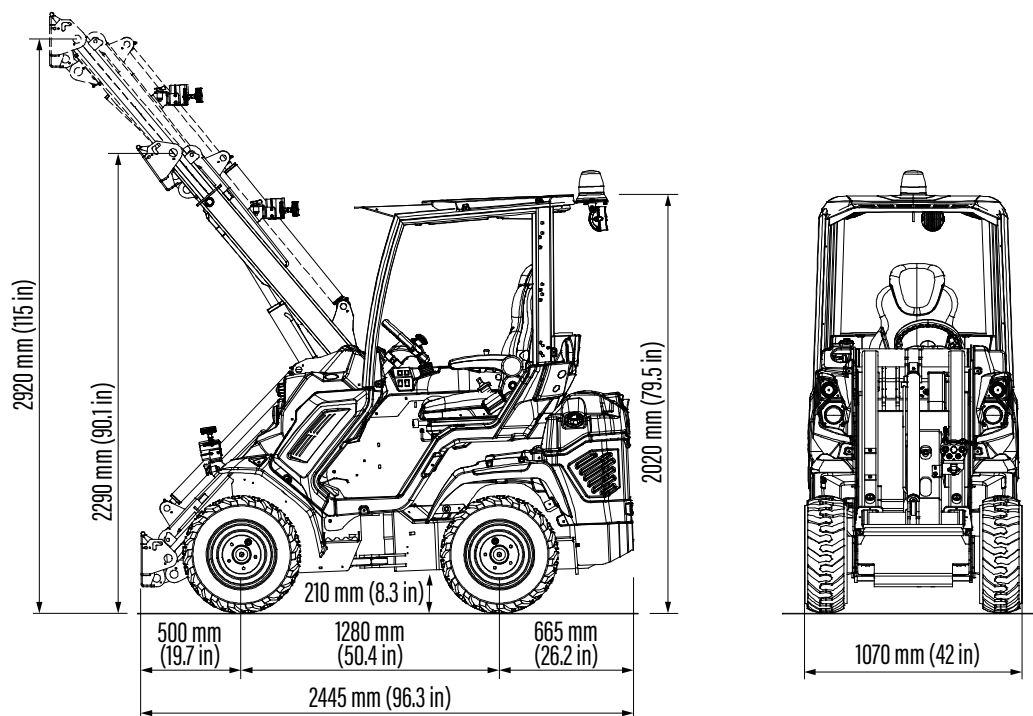

# SERIE 6: 6.3+ K

<http://tiny.cc/6seriesEN>

 MAX. HUBKRAFT <b>1.120</b> kg	 LEISTUNG <b>25</b> PS	 GESCHWINDIGKEIT <b>9</b> km/h	 ZUSATZHYDRAULIK <b>50</b> l/min	 HUBHÖHE <b>2,92</b> m
--	--	--	--	--

**ACI**  
ATTACHMENT  
CONTROL  
INTERFACE

Modell	6.3+ K
Motor	Kubota D1305 - 3 Zylinder - 1.261 ccm
Emissionsstandard	Stage V und Tier 4 Final
Leistung / Drehmoment	25 PS / 85 Nm bei 1.700 U/min
Kraftstoff	Diesel
Fahrantrieb	Hydrostatisch
Höchstgeschwindigkeit <sup>(1)</sup>	9 km/h
Zusatzhydraulik	50 l/min
Hubhöhe	2,92 m
Maximale Hubkraft <sup>(2)</sup>	1.120 kg
Ausbrechkraft / 50 cm	1.400 kg
Schubkraft (c)	1.690 kgf
Durchschnittlicher Bodendruck (Standardbereifung)	1.022 kg/m <sup>2</sup>
Wendekreis: Innen/Außen	905/2.020 mm
Standardbereifung (Traktorprofil)	23x8.50-12
Gewicht ab	1.400 kg
Artikelnummer	C961015

Reifengröße	Gesamthöhe	Gesamtbreite
23x8.50-12	2.020 mm	1.070 mm
23x10.50-12 ET-25	2.020 mm	1.130 mm
26x12.00-12 ET-50	2.040 mm	1.280 mm
27x8.50-15	2.080 mm	1.070 mm
27x10.50-15	2.080 mm	1.150 mm

## SERIENAUSSTATTUNG

- Kubota D1305 (25 PS), Big-Block, 3 Zylinder, Dieselmotor, 1261 ccm, wassergekühlt, elektrischer Anlasser
- Erfüllt Abgasnormen Stage V und Tier 4 Final
- Unzerbrechliche Maschinenverkleidung
- Allradantrieb mit DBS - Dynamic Block System
- ACI mit Multifunktions-Joystick (22 Funktionen)
- Hydraulisch vorgesteuerte Verstellpumpe
- Hi-Flow System
- Doppel-H-Hubarm mit Teleskophubarm und Parallelführung
- Lamellenfeststellbremse
- Hydraulikölkühler
- Multi-Connector
- Hocheffiziente Radialkolben und Schwerlast-Radnabenmotoren
- Direkter Allradantrieb
- ROPS-FOPS Stufe I
- LCD-Display mit programmierten Wartungsintervallen
- Zwei Arbeitsscheinwerfer
- Ergonomischer, beheizbarer Sitz, verstellbar und gefedert, mit Armlehnen und Sicherheitsgurt